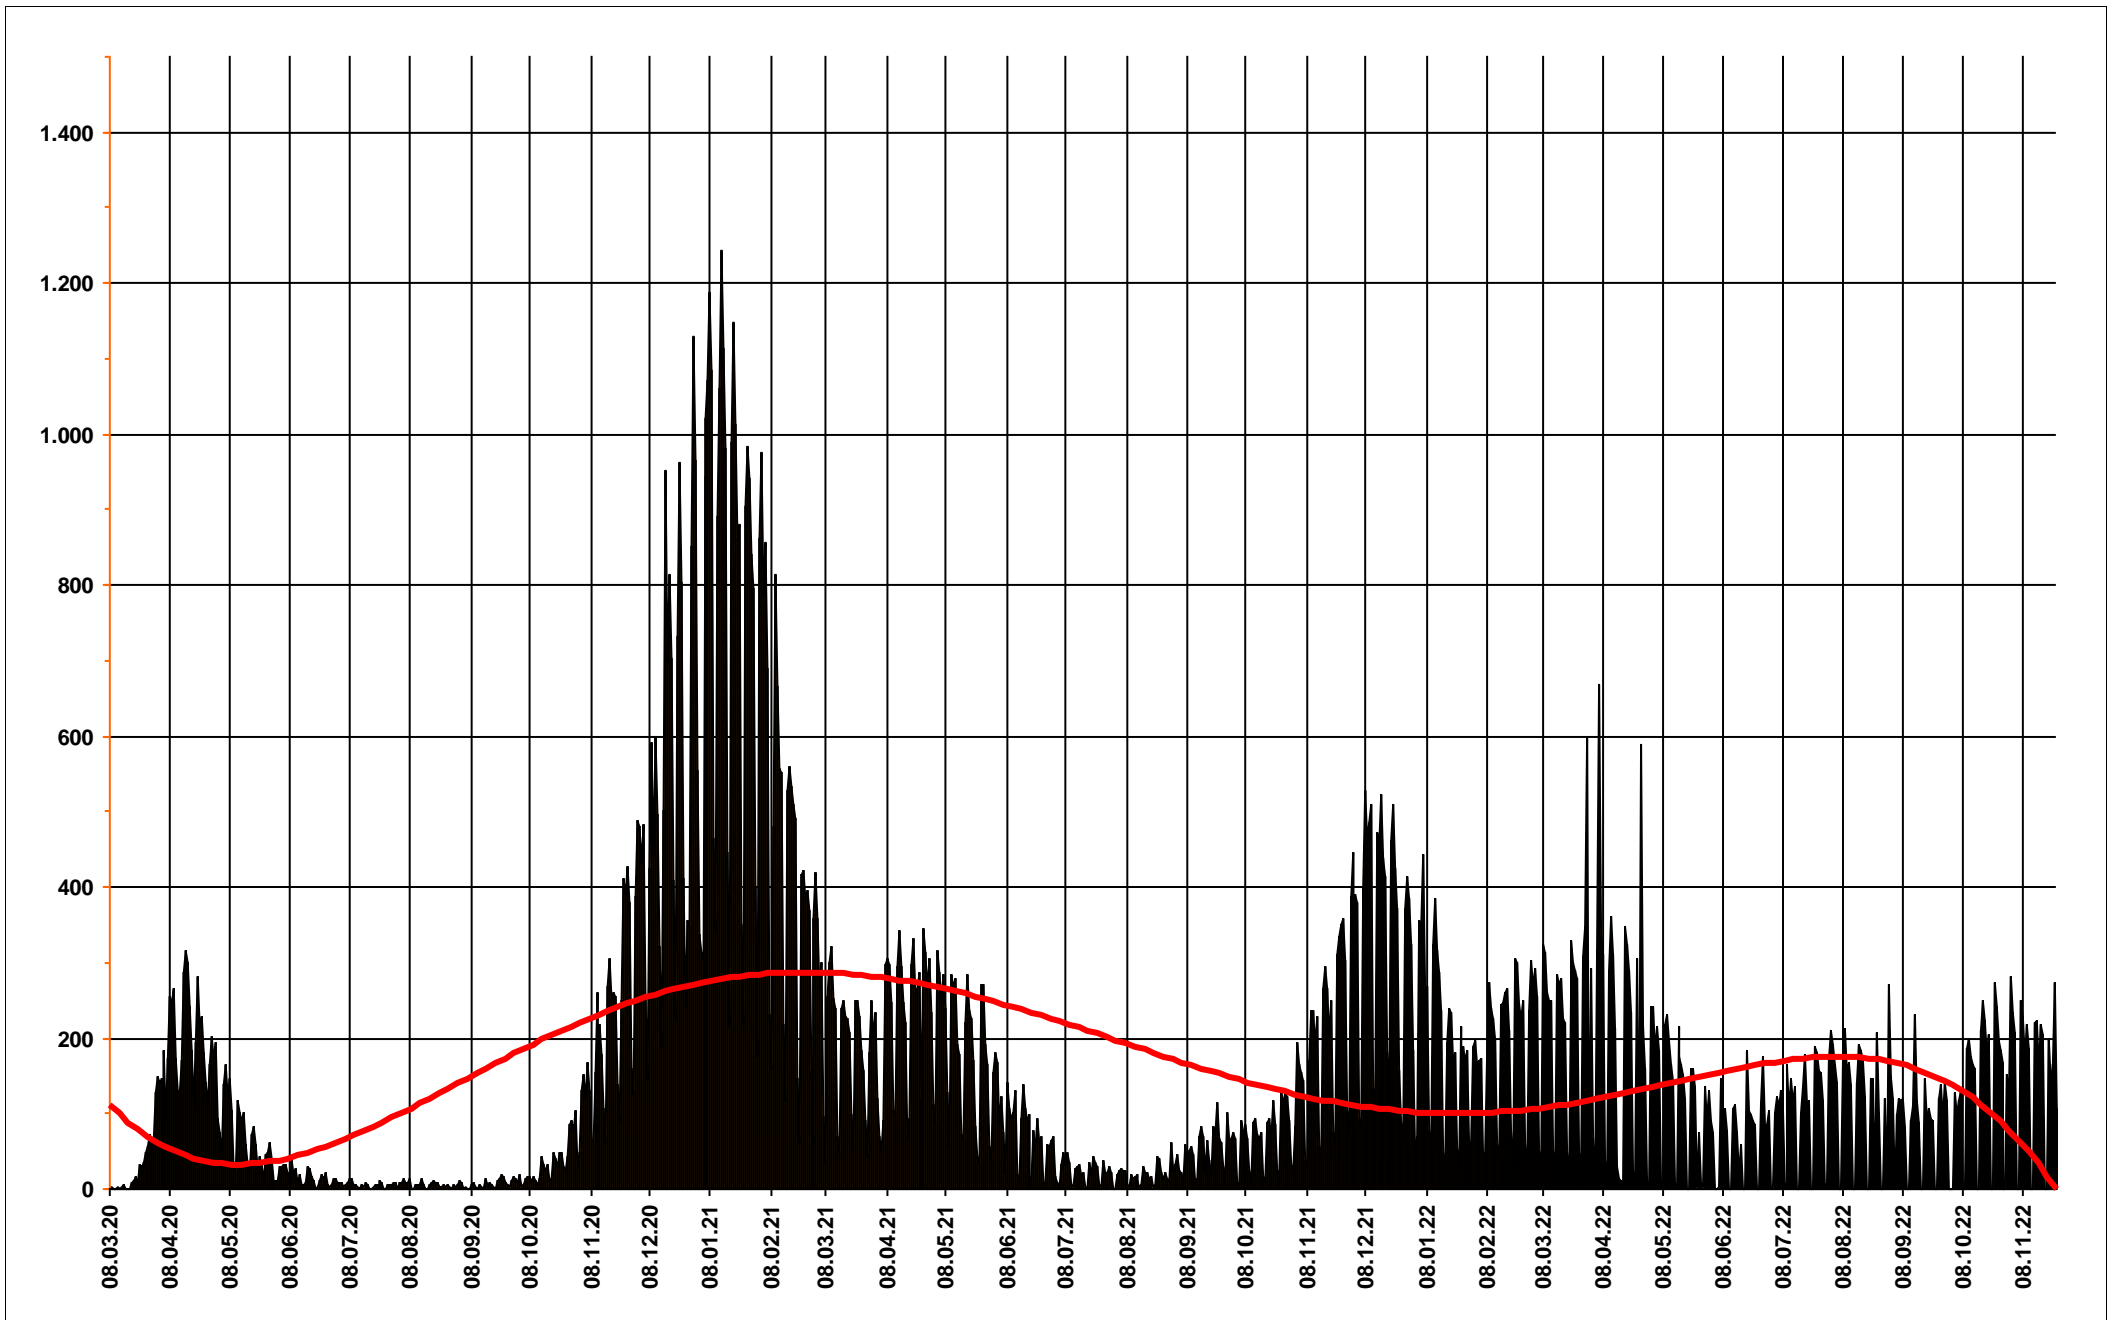

Deutschland - zeitliche Verlaufsübersicht und Kennzahlen der TODESFÄLLE

Deutschland - 2. Halbjahr (2022)

07/2022 - Juli 2022		
Datum	Infiziert	Verst.
Aktuell:	36.373.223	157.516
01.07.22	98.669	103
02.07.22	1	0
03.07.22	2.365	3
04.07.22	147.489	102
05.07.22	130.728	122
06.07.22	135.402	108
07.07.22	117.732	131
08.07.22	95.919	104
09.07.22	0	0
10.07.22	3.495	8
11.07.22	154.729	165
12.07.22	127.611	104
13.07.22	152.149	145
14.07.22	109.694	115
15.07.22	123.046	134
16.07.22	0	0
17.07.22	0	0
18.07.22	160.691	102
19.07.22	140.999	136
20.07.22	136.624	177
21.07.22	107.819	113
22.07.22	92.009	116
23.07.22	2	0
24.07.22	0	0
25.07.22	145.472	187
26.07.22	121.780	181
27.07.22	104.126	157
28.07.22	84.798	153
29.07.22	66.003	117
30.07.22	2	0
31.07.22	861	7
2.560.215	2790	

08/2022 - August 2022		
Datum	Infiziert	Verst.
Aktuell:	36.373.223	157.516
01.08.22	102.698	171
02.08.22	87.681	210
03.08.22	74.645	192
04.08.22	59.506	165
05.08.22	49.609	141
06.08.22	0	0
07.08.22	8	0
08.08.22	78.698	170
09.08.22	72.737	213
10.08.22	59.888	153
11.08.22	49.839	167
12.08.22	45.859	137
13.08.22	0	0
14.08.22	0	0
15.08.22	63.745	140
16.08.22	67.390	192
17.08.22	58.685	184
18.08.22	46.724	169
19.08.22	36.295	121
20.08.22	0	0
21.08.22	49	0
22.08.22	60.411	146
23.08.22	52.939	147
24.08.22	0	0
25.08.22	86.544	206
26.08.22	33.226	101
27.08.22	1	0
28.08.22	1	0
29.08.22	54.504	119
30.08.22	0	0
31.08.22	88.699	271
1.330.381	3515	