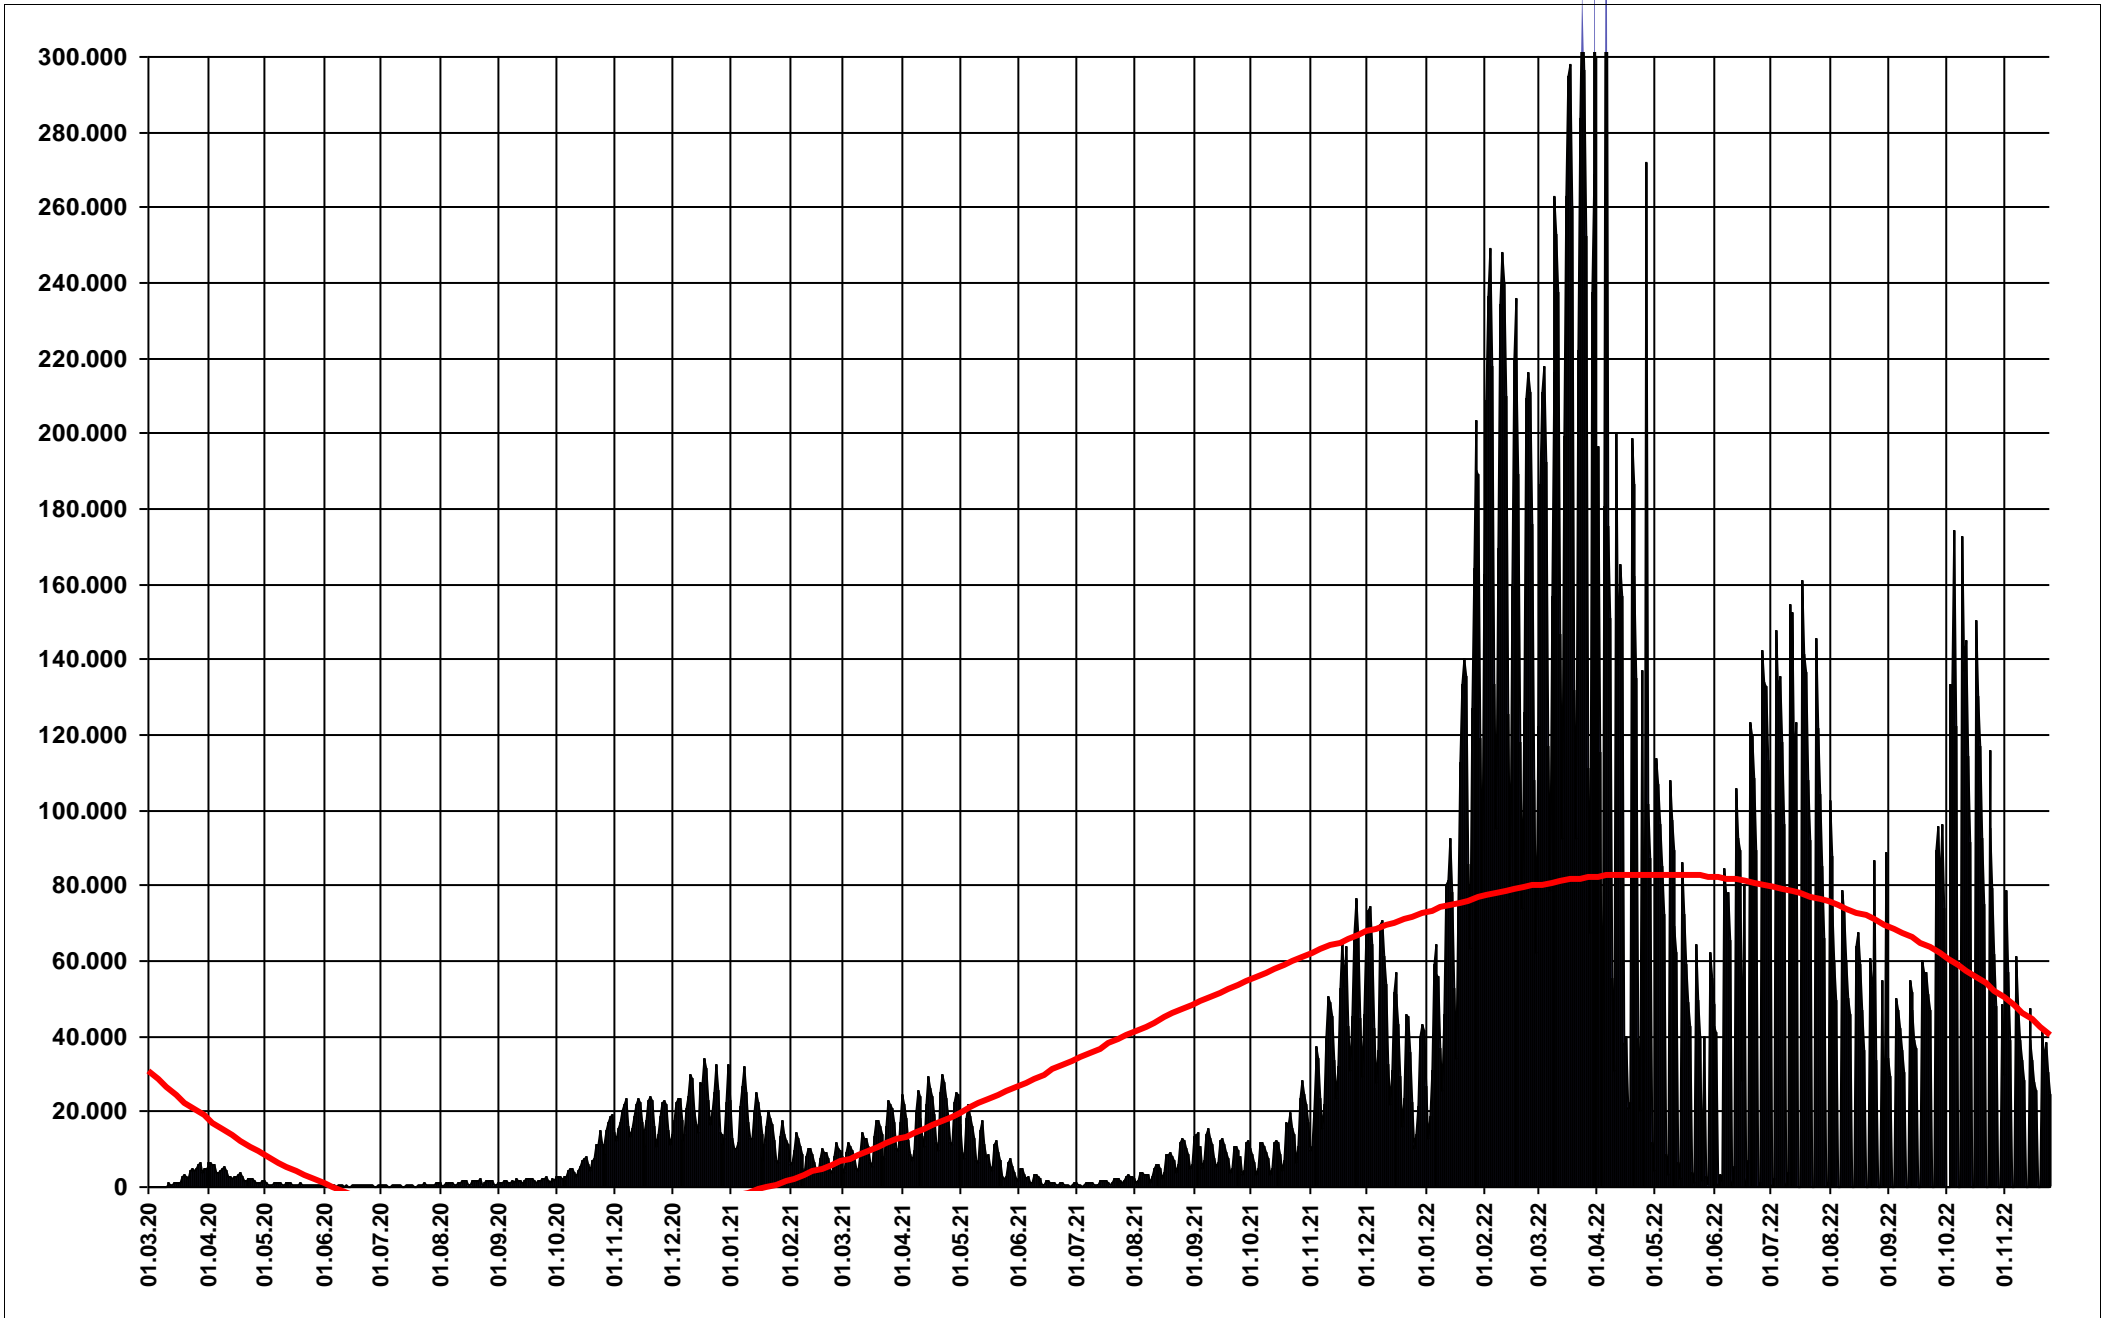

Deutschland - zeitliche Verlaufsübersicht und Kennzahlen der INFEKTIONEN

Deutschland - 2. Halbjahr (2022)

07/2022 - Juli 2022		
Datum	Infiziert	Verst.
Aktuell:	36.373.223	157.516
01.07.22	98.669	103
02.07.22	1	0
03.07.22	2.365	3
04.07.22	147.489	102
05.07.22	130.728	122
06.07.22	135.402	108
07.07.22	117.732	131
08.07.22	95.919	104
09.07.22	0	0
10.07.22	3.495	8
11.07.22	154.729	165
12.07.22	127.611	104
13.07.22	152.149	145
14.07.22	109.694	115
15.07.22	123.046	134
16.07.22	0	0
17.07.22	0	0
18.07.22	160.691	102
19.07.22	140.999	136
20.07.22	136.624	177
21.07.22	107.819	113
22.07.22	92.009	116
23.07.22	2	0
24.07.22	0	0
25.07.22	145.472	187
26.07.22	121.780	181
27.07.22	104.126	157
28.07.22	84.798	153
29.07.22	66.003	117
30.07.22	2	0
31.07.22	861	7
2.560.215	2790	

08/2022 - August 2022		
Datum	Infiziert	Verst.
Aktuell:	36.373.223	157.516
01.08.22	102.698	171
02.08.22	87.681	210
03.08.22	74.645	192
04.08.22	59.506	165
05.08.22	49.609	141
06.08.22	0	0
07.08.22	8	0
08.08.22	78.698	170
09.08.22	72.737	213
10.08.22	59.888	153
11.08.22	49.839	167
12.08.22	45.859	137
13.08.22	0	0
14.08.22	0	0
15.08.22	63.745	140
16.08.22	67.390	192
17.08.22	58.685	184
18.08.22	46.724	169
19.08.22	36.295	121
20.08.22	0	0
21.08.22	49	0
22.08.22	60.411	146
23.08.22	52.939	147
24.08.22	0	0
25.08.22	86.544	206
26.08.22	33.226	101
27.08.22	1	0
28.08.22	1	0
29.08.22	54.504	119
30.08.22	0	0
31.08.22	88.699	271
1.330.381	3515	